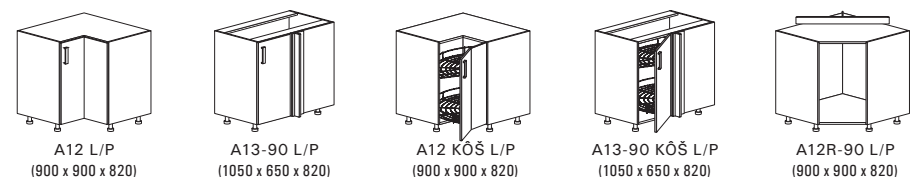

Spodné skrinky rohové