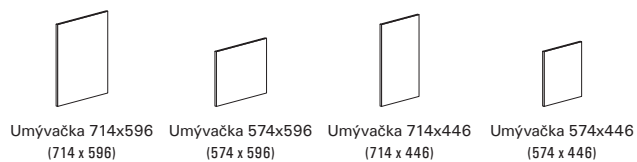

Dvierka na umývačku, práčku a podstavnú chladničku

Písmeno „Q“ v kóde skrinky znamená možnosť výberu plného alebo čiastočného výsuvu. Výšku spodných skriniek tu uvádzame vrátane štandardných 10 cm nožičiek a bez pracovnej dosky. Zo širokej ponuky si však vyberiete výšku nožičiek a hrúbku pracovnej dosky tak, aby sa vám v kuchyni dobre pracovalo. Do vypredania zásob môžu byť spodné skrinky so zásuvkami osadené pojazdi Blum Tandem s tlmením.