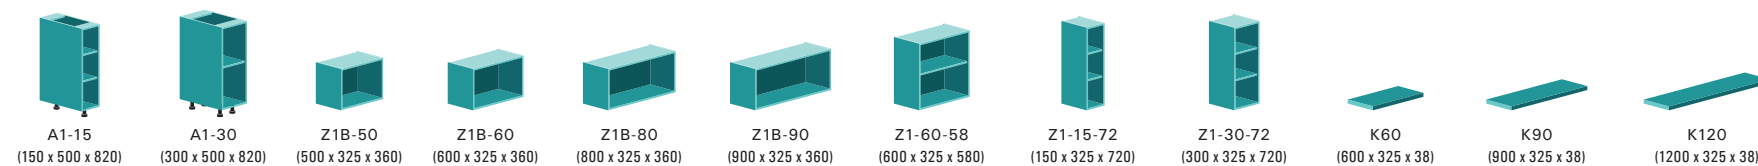

Moduly COLORAMA OCEAN