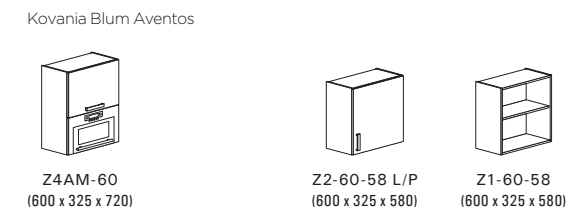

Horné skrinky výšky 580 mm