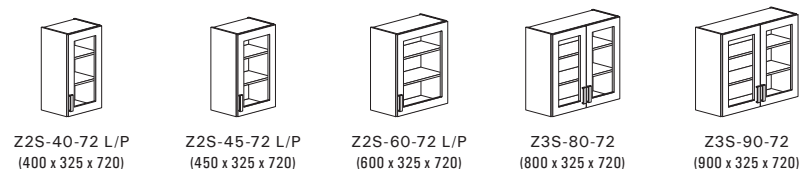

Dížkové prvky

Horné skrinky presklené výšky 720 mm (modely Classiq, Picniq, Romantiq, Hiqory)

Rámček vo farbe kuchyne