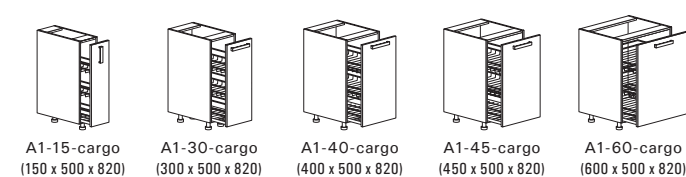

Spodné skrinky s celokovovým výsuvným systémom