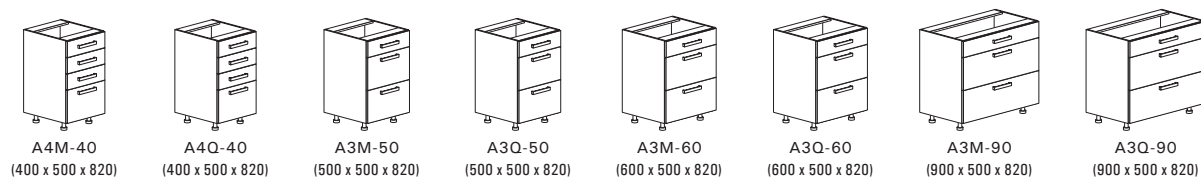

Spodné skrinky so zásuvkami

Zásuvkové moduly sú vybavené buď pojazdi Hettich Quadro s tlmeným dobrzdením alebo Metabox.