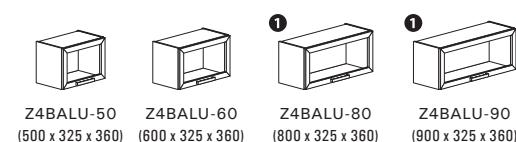

Horné skrinky presklené s hliníkovým rámčekom výšky 360 mm

Hliníkový rámček s kovaním Grass Kinvaro