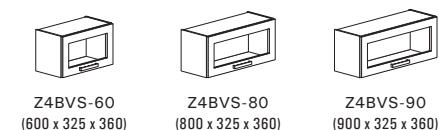

Rámček vo farbe kuchyne

Horné výklopné skrinky presklené výšky 360 mm (modely Classiq, Picniq, Romantiq, Hiqory)

Rámček vo farbe kuchyne s kovaním Grass Kinvaro

Rámček vo farbe kuchyne s kovaním Blum Aventos