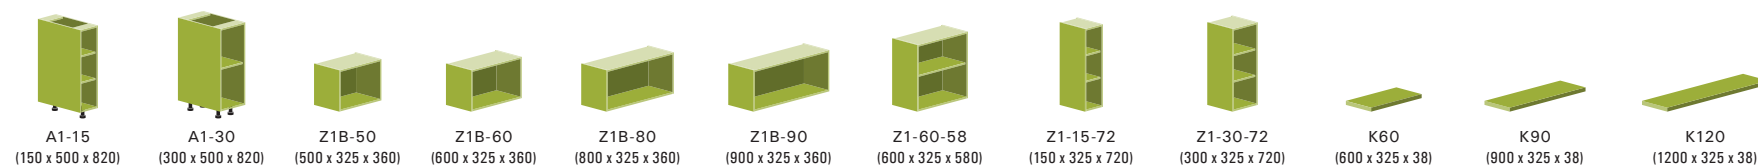

Rámček vo farbe kuchyne

Horné výklopné skrinky presklené výšky 360 mm (modely Classiq, Picniq, Romantiq, Hiqory)

Rámček vo farbe kuchyne s kovaním Grass Kinvaro

Rámček vo farbe kuchyne s kovaním Blum Aventos

Horné skrinky presklené s hliníkovým rámčekom výšky 720 mm

Horné skrinky presklené s hliníkovým rámčekom výšky 360 mm

Hliníkový rámček s kovaním Grass Kinvaro

Hliníkový rámček s kovaním Blum Aventos

Moduly COLORAMA LIMET