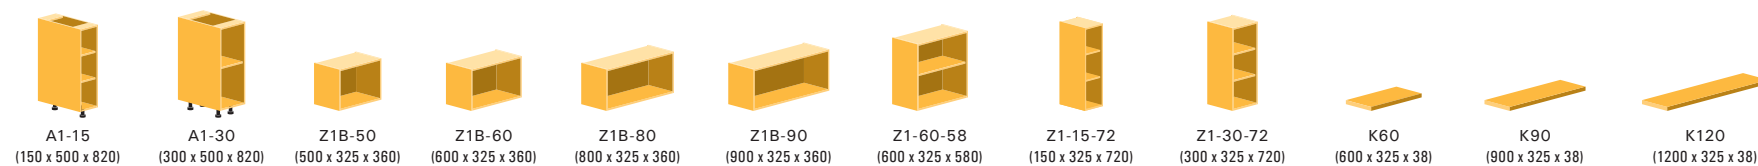

Moduly COLORAMA MANGO