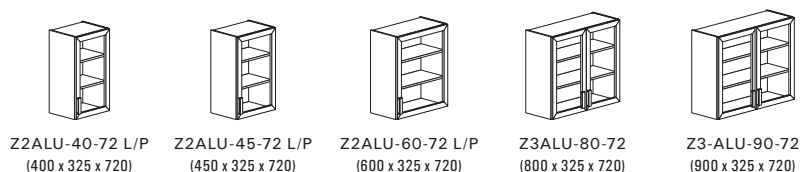

Horné skrinky presklené s hliníkovým rámčekom výšky 720 mm