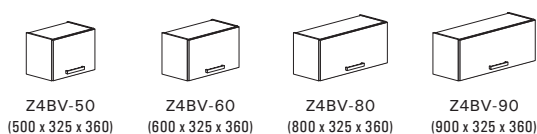

Z1-90-72
(900 x 325 x 720)

Z7-30-72
(300 x 325 x 720)

Horné skrinky otvorené výšky 360 mm

Z4B-50BD
(500 x 325 x 720)

Z4B-60BD
(600 x 325 x 360)

Z4B-80BD
(800 x 325 x 360)

Z4B-90BD
(900 x 325 x 360)

Horné skrinky s dvierkami výšky 720 mm

Horné skrinky výšky 580 mm

Horné výklopné skrinky s dvierkami výšky 360 mm

Kovania Grass Kinvaro

Kovania Blum Aventos

Dížkové prvky

Horné skrinky presklené výšky 720 mm (modely Classiq, Picniq, Romantiq, Hiqory)