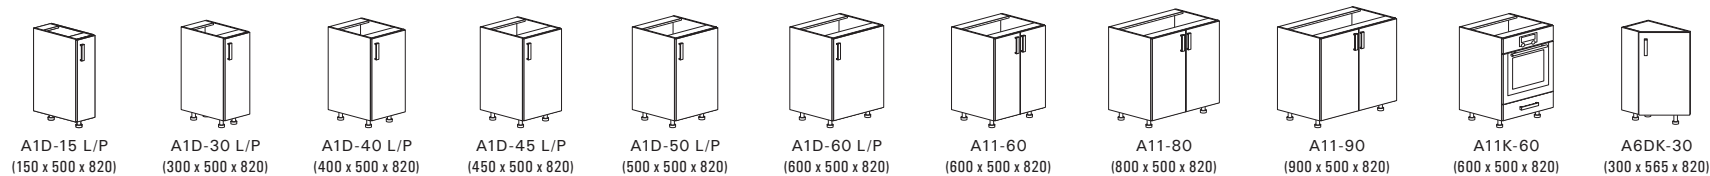

Spodné skrinky s dverkami