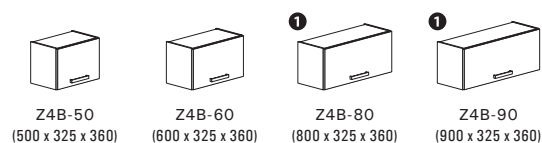

Horné výklopné skrinky s dvierkami výšky 360 mm

Kovania Grass Kinvaro