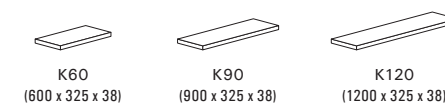

Z1-90-72
(900 x 325 x 720)

Z7-30-72
(300 x 325 x 720)

Horné skrinky otvorené výšky 360 mm

Z4B-50BD
(500 x 325 x 720)

Z4B-60BD
(600 x 325 x 360)

Z4B-80BD
(800 x 325 x 360)

Z4B-90BD
(900 x 325 x 360)

Horné skrinky s dvierkami výšky 720 mm

Horné skrinky výšky 580 mm

Horné výklopné skrinky s dvierkami výšky 360 mm

Kovania Grass Kinvaro

Kovania Blum Aventos

Dížkové prvky

Horné skrinky presklené výšky 720 mm (modely Classiq, Picniq, Romantiq, Hiqory)