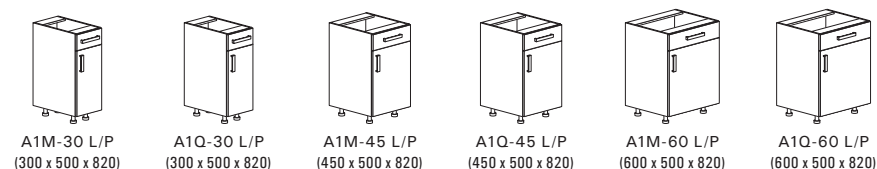

Spodné skrinky otvorené

Spodné skrinky s celokovovým výsuvným systémom

Spodné skrinky s dverkami

Spodné skrinky s dverkami a jednou zásuvkou

Zásuvkové moduly sú vybavené buď pojazdi Hettich Quadro s tlmeným dobrzdením alebo Metabox.