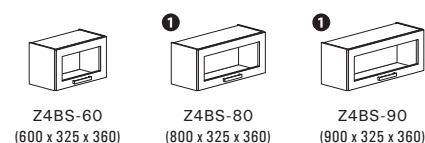

Horné výklopné skrinky presklené výšky 360 mm (modely Classiq, Picniq, Romantiq, Hiqory)

Rámček vo farbe kuchyne s kovaním Grass Kinvaro