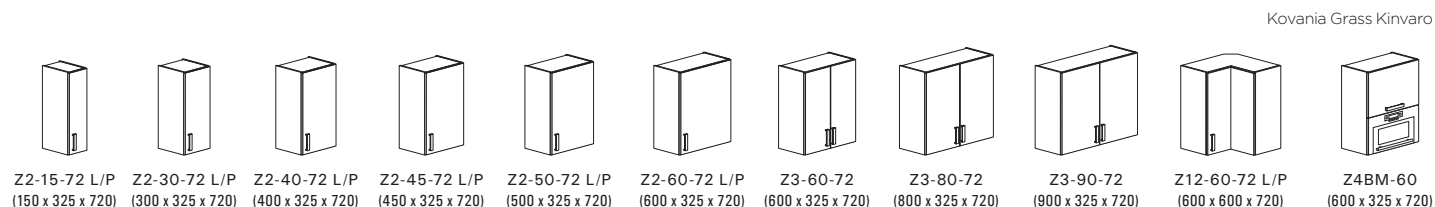

Horné skrinky otvorené výšky 720 mm

Z1-15-72
(150 x 325 x 720)

Z1-30-72
(300 x 325 x 720)

Z1-40-72
(400 x 325 x 720)

Z1-45-72
(450 x 325 x 720)

Z1-50-72
(500 x 325 x 720)

Z1-60-72
(600 x 325 x 720)

Z1-80-72
(800 x 325 x 720)

Z1-90-72
(900 x 325 x 720)

Z7-30-72
(300 x 325 x 720)

Horné skrinky otvorené výšky 360 mm

Z4B-50BD
(500 x 325 x 720)

Z4B-60BD
(600 x 325 x 360)

Z4B-80BD
(800 x 325 x 360)

Z4B-90BD
(900 x 325 x 360)

Horné skrinky s dvierkami výšky 720 mm

Horné skrinky výšky 580 mm

Horné výklopné skrinky s dvierkami výšky 360 mm

Kovania Grass Kinvaro

Kovania Blum Aventos

Dížkové prvky

Horné skrinky presklené výšky 720 mm (modely Classiq, Picniq, Romantiq, Hiqory)