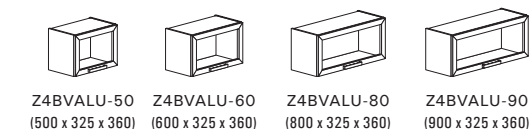

Horné skrinky presklené s hliníkovým rámčekom výšky 720 mm

Horné skrinky presklené s hliníkovým rámčekom výšky 360 mm

Hliníkový rámček s kovaním Grass Kinvaro

Hliníkový rámček s kovaním Blum Aventos

Moduly COLORAMA LIMET